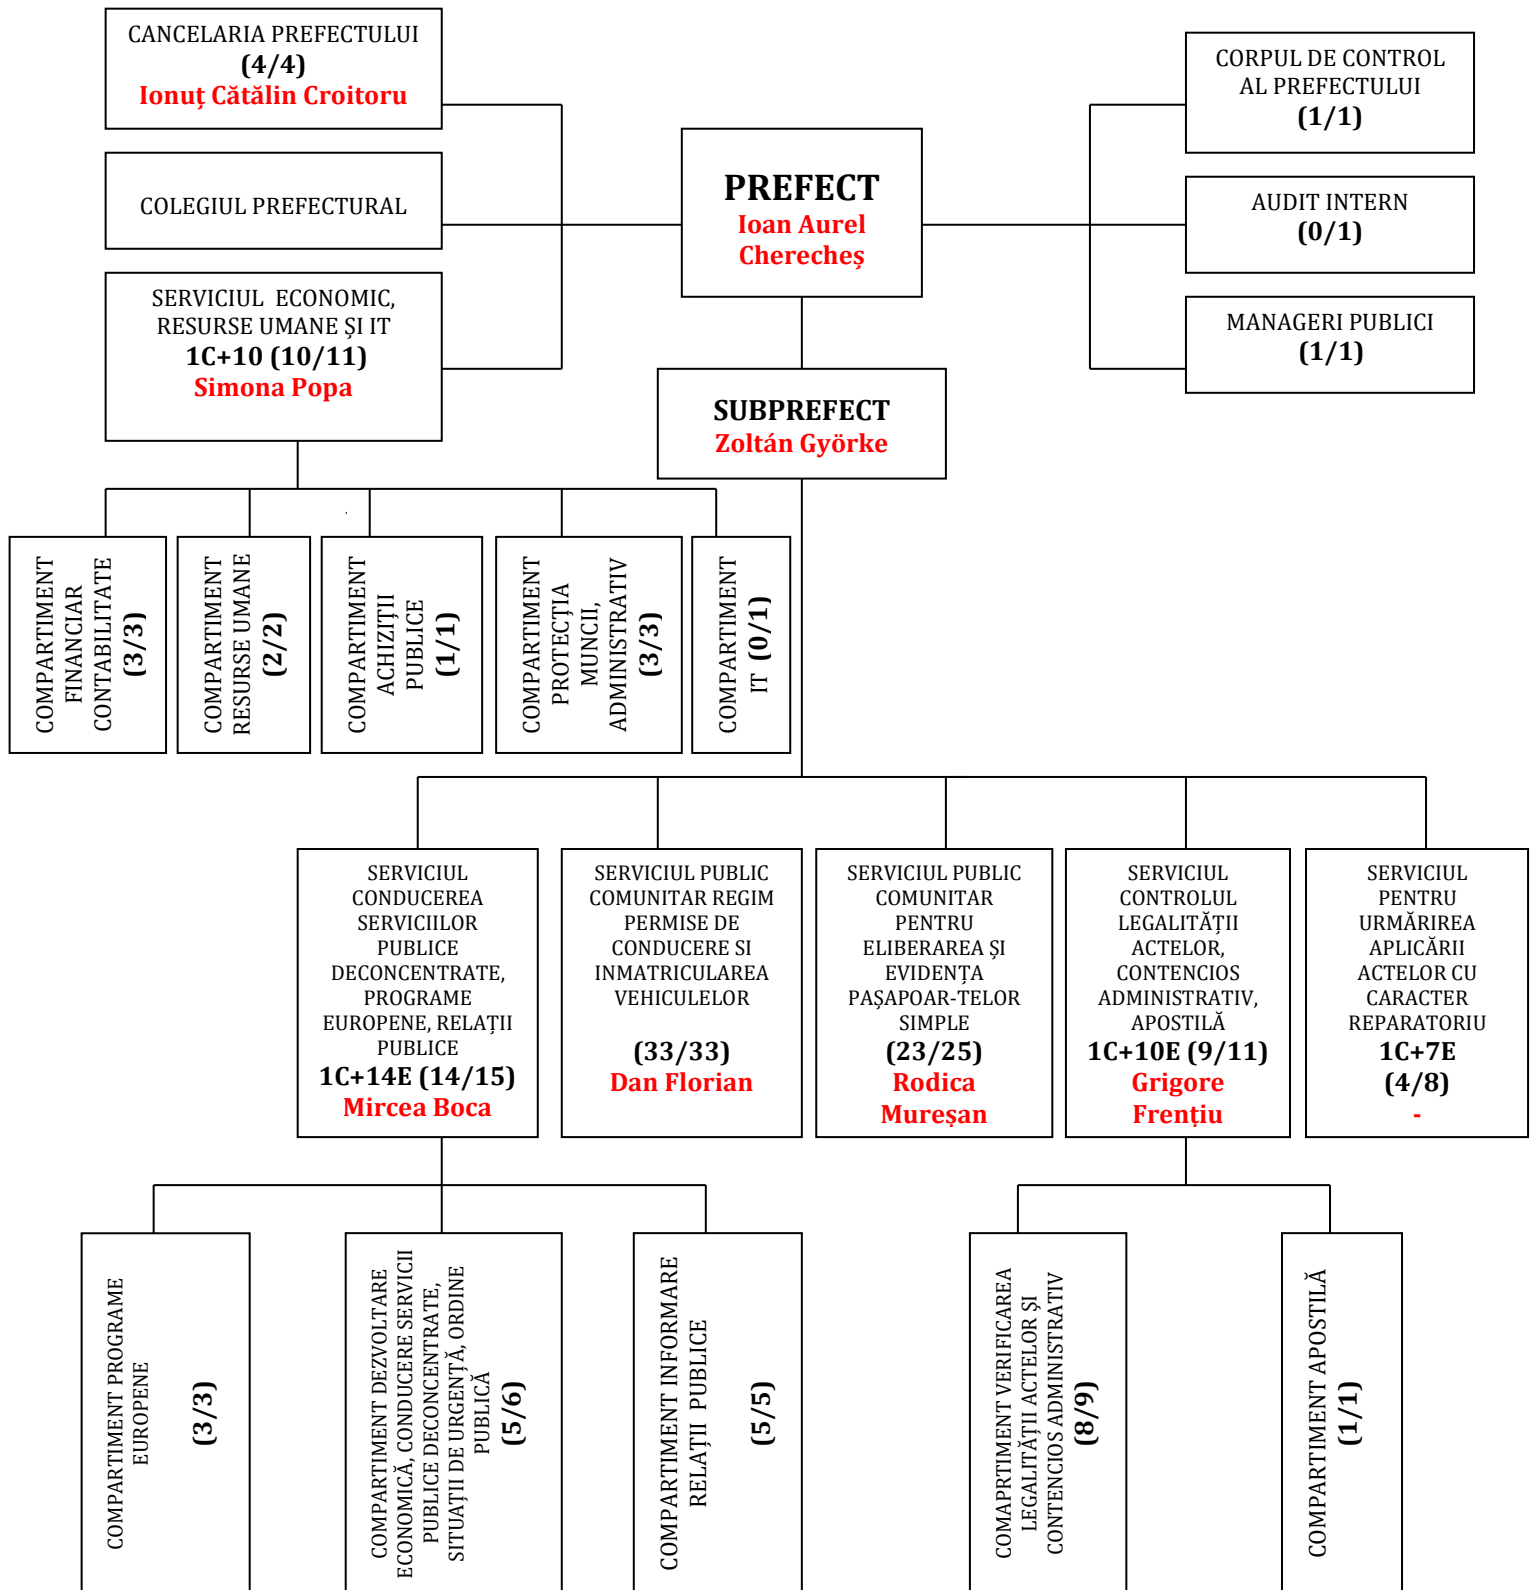

**ORGANIGRAMĂ  
INSTITUȚIA PREFECTULUI - JUDEȚUL CLUJ**

\*Data ultimei actualizări: 22 ianuarie 2019